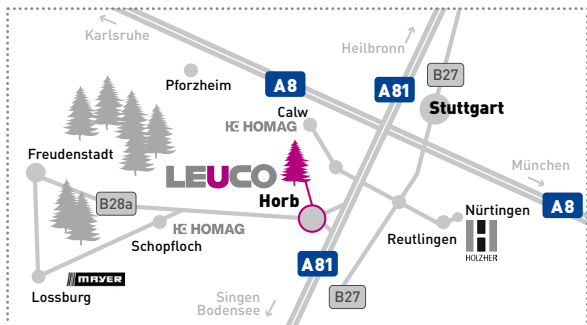

Werkzeuge LIVE. Besichtigung
Produktion, Schärfservice, Logistik.
Anwendungsberatung.

Tools LIVE. Tour of production,
sharpening service, logistics.
Application advice.

IHR WEG ZU UNS / HOW TO FIND US:

LEUCO Ledermann GmbH & Co. KG
Willi-Ledermann-Straße 1
72160 HORB AM NECKAR
Deutschland / Germany

LEUCO
MAGENTIFY WOOD PROCESSING

Hotels in Horb in der Nähe von LEUCO:
Hotels in Horb near LEUCO:

1,5 km: www.hor-hotel.de (HOR Hotel)

4,0 km: www.goldener-adler-hotel.de (Hotel goldener Adler)

4,0 km: www.steiglehof.de (Hotel Steiglehof)